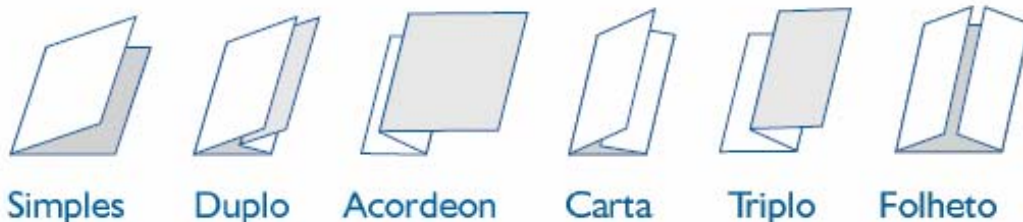

Simples

Duplo

Acordeon

Carta

Triplo

Folheto

Especificações

DF-920

DF-915

DF-755

VELOCIDADE	até 250 dobras p/ min (64 g/m²)	até 250 dobras p/ min (64 g/m²)	até 120 dobras p/ min (64 g/m²)
ROLETES DE TRACÇÃO	3 roletes	3 roletes	3 roletes
CAPACIDADE DA BANDEJA	Até 500 folhas de 64 g/m²	Até 500 folhas de 64 g/m²	Até 500 folhas de 64 g/m²
TAMANHO DO PAPEL	Max. 297mm x 432mm (A3) Min. 125mm x 182mm	Max. 297mm x 432mm (A3) Min. 125mm x 182mm	Max. 297mm x 432mm (A3) Min. 125mm x 182mm
GRAMATURA DO PAPEL	40 - 180 g/m²	40 - 180 g/m²	40 - 180 g/m²
MODO DE RECEPÇÃO	em cascata	em cascata	em cascata
TIPOS DE DOBRAS	Simples, Duplo, Acordeon, Carta, Triplo, Folheto Dobras programáveis Dobra em cruz	Simples, Duplo, Acordeon, Carta, Triplo, Folheto Dobras programáveis Dobra em cruz	Simples, Duplo, Acordeon, Carta, Triplo, Folheto Dobras programáveis Dobra em cruz
INDICADORES AUTOMÁTICOS	Omissão, sobreposição e atolamento	Omissão, sobreposição e atolamento	Omissão, sobreposição e atolamento
OUTROS RECURSOS	Detecção automática do tamanho do papel Botões de ajustes finos Contador de 4 dígitos Mensagens de ERRO no painel Subida e descida automática da bandeja	Detecção automática do tamanho do papel Botões de ajustes finos Contador de 4 dígitos Mensagens de ERRO no painel	Botões manuais de ajustes finos Contador de 4 dígitos
FONTE DE ALIMENTAÇÃO	100/240V	100/240V	100/240V
DIMENSÕES (LxAxP)	1067mm x 483mm x 508mm (em uso)	1067mm x 483mm x 508mm (em uso)	1067mm x 483mm x 508mm (em uso)
PESO	43 k	43 k	43 k